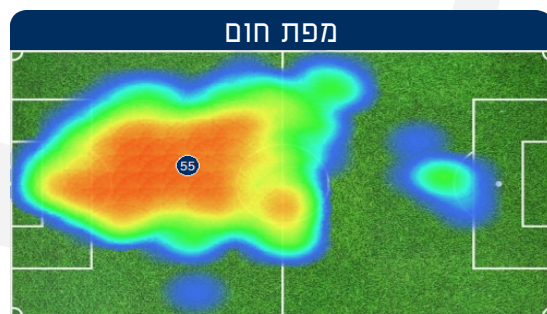

דו"ח סיום משחק

55 | ניסו קפילוטו

הפועל חיפה 1 - 1 הפועל באר שבע | אצטדיון נתניה | שופט: גיא ברגר

נתונים כלליים	
96:49	דקות
0	שערים
0	בישולים
0	איזמים על השער
0	איזמים למסגרת
0	נבדלים
9.6	מרחק כולל בק"מ
5.9	מהירות ממוצעת בקמ"ש
28.4	מהירות מירבית בקמ"ש
27	ריצות במהירות גבוהה

אירועים מרכזיים	
'55	כרטיס צהוב

מרחק כולל בק"מ	מקטעים	ריצות במהירות גבוהה
0.5	0' - 5'	2
0.6	5' - 10'	2
0.5	10' - 15'	0
0.6	15' - 20'	2
0.5	20' - 25'	0
0.6	25' - 30'	1
0.4	30' - 35'	0
0.5	35' - 40'	4
0.5	40' - 45'	2
0.2	45' + 3'	1
0.6	45' - 50'	1
0.5	50' - 55'	1
0.4	55' - 60'	1
0.5	60' - 65'	2
0.5	65' - 70'	0
0.4	70' - 75'	2
0.6	75' - 80'	4
0.5	80' - 85'	2
0.4	85' - 90'	0
0.3	90' + 5'	0

התפלגות לפי רמות מהירות		
% מתוך זמן	רמת מהירות	% מתוך מרחק
72.3%	הליכה	45.2%
26.6%	ריצה במהירות נמוכה	50.7%
1.1%	ריצה במהירות גבוהה	4.1%