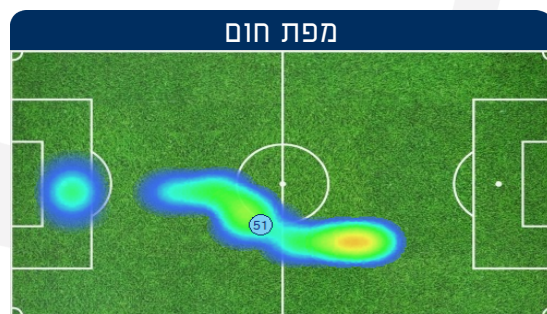

דו"ח סיום משחק

51 | ריסטו מיטרבסקי

הפועל חיפה 1 - 1 הפועל באר שבע | אצטדיון נתניה | שופט: גיא ברגר

נתונים כלליים	
02:10	דקות
0	שערים
0	בישולים
0	איזמים על השער
0	איזמים למסגרת
0	נבדלים
0.2	מרחק כולל בק"מ
5.8	מהירות ממוצעת בקמ"ש
24.0	מהירות מירבית בקמ"ש
1	ריצות במהירות גבוהה

אירועים מרכזיים	
'93	נכנס כמחליף

מרחק כולל בק"מ	מקטעים	ריצות במהירות גבוהה
0.0	0' - 5'	0
0.0	5' - 10'	0
0.0	10' - 15'	0
0.0	15' - 20'	0
0.0	20' - 25'	0
0.0	25' - 30'	0
0.0	30' - 35'	0
0.0	35' - 40'	0
0.0	40' - 45'	0
0.0	45' + 3'	0
0.0	45' - 50'	0
0.0	50' - 55'	0
0.0	55' - 60'	0
0.0	60' - 65'	0
0.0	65' - 70'	0
0.0	70' - 75'	0
0.0	75' - 80'	0
0.0	80' - 85'	0
0.0	85' - 90'	0
0.2	90' + 5'	1

התפלגות לפי רמות מהירות		
% מתוך זמן	רמת מהירות	% מתוך מרחק
77.1%	הליכה	46.5%
18.1%	ריצה במהירות נמוכה	35.0%
4.8%	ריצה במהירות גבוהה	18.6%