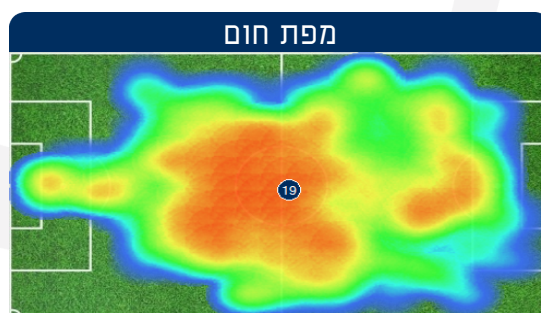

דו"ח סיום משחק

19 | תנאים פפאזוגלו

הפועל חיפה 1 - 1 הפועל באר שבע | אצטדיון נתניה | שופט: גיא ברגר

נתונים כלליים	
76:33	דקות
0	שערים
0	בישולים
1	איזמים על השער
0	איזמים למסגרת
0	נבדלים
9.1	מרחק כולל בק"מ
7.1	מהירות ממוצעת בקמ"ש
31.9	מהירות מירבית בקמ"ש
25	ריצות במהירות גבוהה

אירועים מרכזיים	
'75	הוחלף

מרחק כולל בק"מ	מקטעים	ריצות במהירות גבוהה
0.6	0' - 5'	0
0.6	5' - 10'	3
0.6	10' - 15'	3
0.7	15' - 20'	3
0.7	20' - 25'	2
0.6	25' - 30'	1
0.5	30' - 35'	1
0.5	35' - 40'	1
0.6	40' - 45'	0
0.3	45' + 3'	2
0.6	45' - 50'	1
0.6	50' - 55'	1
0.5	55' - 60'	1
0.6	60' - 65'	2
0.6	65' - 70'	2
0.5	70' - 75'	2
0.0	75' - 80'	0
0.0	80' - 85'	0
0.0	85' - 90'	0
0.0	90' + 5'	0

התפלגות לפי רמות מהירות		
% מתוך זמן	רמת מהירות	% מתוך מרחק
62.2%	הליכה	34.6%
36.3%	ריצה במהירות נמוכה	60.7%
1.5%	ריצה במהירות גבוהה	4.7%