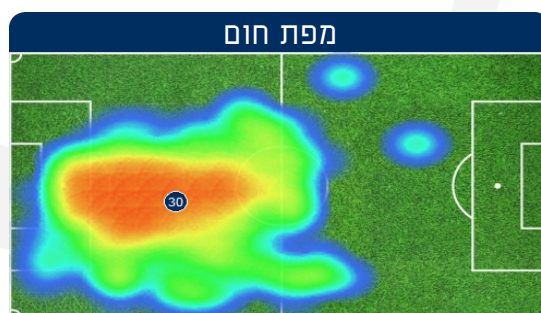

דו"ח סיום משחק

30 | גבריאיל תמאש

הפועל חיפה 1 - 1 הפועל באר שבע | אצטדיון נתניה | שופט: גיא ברגר

נתונים כלליים	
96:49	דקות
1	שערים
0	בישולים
3	איזמים על השער
1	איזמים למסגרת
0	נבדלים
9.1	מרחק כולל בק"מ
5.6	מהירות ממוצעת בקמ"ש
30.2	מהירות מירבית בקמ"ש
22	ריצות במהירות גבוהה

אירועים מרכזיים	
'26	שער

מרחק כולל בק"מ	מקטעים	ריצות במהירות גבוהה
0.5	0' - 5'	1
0.5	5' - 10'	2
0.5	10' - 15'	1
0.6	15' - 20'	1
0.5	20' - 25'	1
0.6	25' - 30'	2
0.3	30' - 35'	1
0.5	35' - 40'	0
0.5	40' - 45'	1
0.2	45' + 3'	1
0.5	45' - 50'	2
0.5	50' - 55'	3
0.4	55' - 60'	0
0.5	60' - 65'	1
0.5	65' - 70'	1
0.3	70' - 75'	0
0.4	75' - 80'	1
0.5	80' - 85'	1
0.5	85' - 90'	1
0.3	90' + 5'	1

התפלגות לפי רמות מהירות		
% מתוך זמן	רמת מהירות	% מתוך מרחק
76.1%	הליכה	49.0%
23.0%	ריצה במהירות נמוכה	47.3%
0.9%	ריצה במהירות גבוהה	3.8%