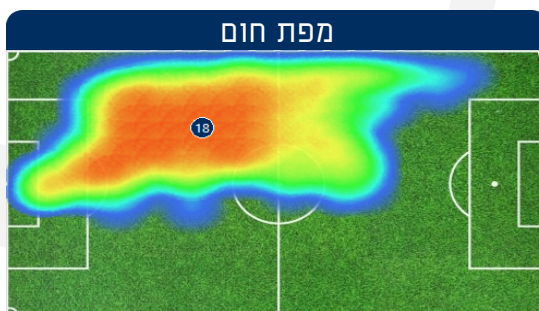

דו"ח סיום משחק

18 | חן דילמוני

הפועל חיפה 1 - 1 הפועל באר שבע | אצטדיון נתניה | שופט: גיא ברגר

נתונים כלליים

96:49	דקות
0	שערים
0	בישולים
0	איזמים על השער
0	איזמים למסגרת
0	נבדלים
10.6	מרחק כולל בק"מ
6.6	מהירות ממוצעת בקמ"ש
29.0	מהירות מירבית בקמ"ש
44	ריצות במהירות גבוהה

אירועים מרכזיים

'24	שער עצמי
'88	כרטיס צהוב

ריצות במהירות גבוהה

מרחק כולל בק"מ	מקטעים	ריצות במהירות גבוהה
0.5	0' - 5'	3
0.6	5' - 10'	5
0.6	10' - 15'	0
0.6	15' - 20'	2
0.6	20' - 25'	1
0.6	25' - 30'	3
0.3	30' - 35'	0
0.5	35' - 40'	2
0.6	40' - 45'	3
0.4	45' + 3'	4
0.6	45' - 50'	2
0.6	50' - 55'	4
0.4	55' - 60'	0
0.7	60' - 65'	4
0.5	65' - 70'	2
0.5	70' - 75'	1
0.6	75' - 80'	3
0.6	80' - 85'	2
0.5	85' - 90'	2
0.4	90' + 5'	1

מפת חום

התפלגות לפי רמות מהירות

% מתוך זמן	רמת מהירות	% מתוך מרחק
68.2%	הליכה	40.9%
29.8%	ריצה במהירות נמוכה	52.4%
2.0%	ריצה במהירות גבוהה	6.6%