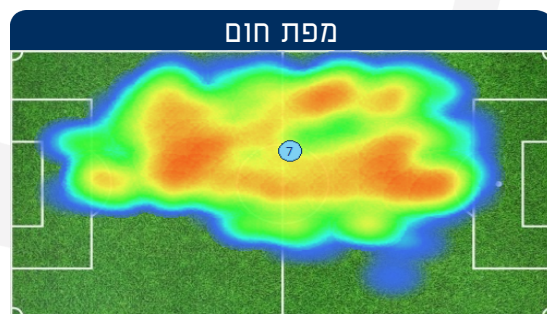

## 7 | מקסים פלקושצ'נקו

הפועל חיפה 1 - 1 הפועל באר שבע | אצטדיון נתניה | שופט: גיא ברגר

נתונים כלליים	
24:14	דקות
0	שערים
0	בישולים
1	איזמים על השער
0	איזמים למסגרת
0	נבדלים
2.7	מרחק כולל בק"מ
6.9	מהירות ממוצעת בקמ"ש
29.4	מהירות מירבית בקמ"ש
9	ריצות במהירות גבוהה

אירועים מרכזיים	
נכנס כמחליף	71'

מרחק כולל בק"מ	מקטעים	ריצות במהירות גבוהה
0.0	0' - 5'	0
0.0	5' - 10'	0
0.0	10' - 15'	0
0.0	15' - 20'	0
0.0	20' - 25'	0
0.0	25' - 30'	0
0.0	30' - 35'	0
0.0	35' - 40'	0
0.0	40' - 45'	0
0.0	45' + 3'	0
0.0	45' - 50'	0
0.0	50' - 55'	0
0.0	55' - 60'	0
0.0	60' - 65'	0
0.0	65' - 70'	0
0.4	70' - 75'	3
0.7	75' - 80'	1
0.6	80' - 85'	1
0.6	85' - 90'	4
0.4	90' + 5'	0