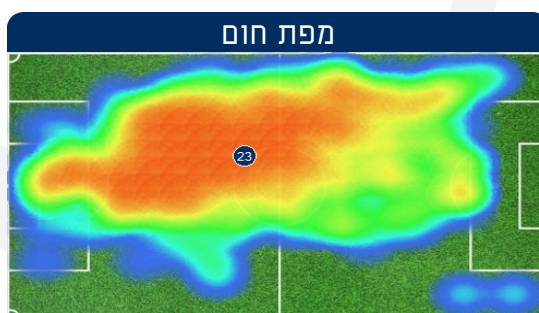

דו"ח סיום משחק

23 | גיא חדידה

הפועל חיפה 1 - 1 הפועל באר שבע | אצטדיון נתניה | שופט: גיא ברגר

נתונים כלליים	
96:49	דקות
0	שערים
1	בישולים
3	איזמים על השער
2	איזמים למסגרת
0	נבדלים
11.4	מרחק כולל בק"מ
7.0	מהירות ממוצעת בקמ"ש
31.4	מהירות מירבית בקמ"ש
29	ריצות במהירות גבוהה

אירועים מרכזיים	
'26	בישול

מרחק כולל בק"מ	מקטעים	ריצות במהירות גבוהה
0.5	0' - 5'	0
0.6	5' - 10'	1
0.6	10' - 15'	0
0.7	15' - 20'	2
0.7	20' - 25'	1
0.6	25' - 30'	2
0.4	30' - 35'	1
0.6	35' - 40'	5
0.6	40' - 45'	1
0.3	45' + 3'	2
0.7	45' - 50'	4
0.6	50' - 55'	3
0.4	55' - 60'	0
0.6	60' - 65'	1
0.6	65' - 70'	1
0.4	70' - 75'	0
0.7	75' - 80'	0
0.7	80' - 85'	1
0.6	85' - 90'	2
0.4	90' + 5'	1

התפלגות לפי רמות מהירות		
% מתוך זמן	רמת מהירות	% מתוך מרחק
63.9%	הליכה	36.9%
34.8%	ריצה במהירות נמוכה	58.9%
1.3%	ריצה במהירות גבוהה	4.3%