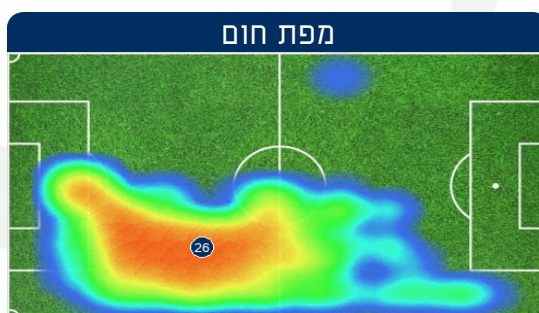

דו"ח סיום משחק

26 | גיא משפתי

הפועל חיפה 1 - 1 הפועל באר שבע | אצטדיון נתניה | שופט: גיא ברגר

נתונים כלליים

96:49	דקות
0	שערים
0	בישולים
0	איזמים על השער
0	איזמים למסגרת
0	נבדלים
9.1	מרחק כולל בק"מ
5.6	מהירות ממוצעת בקמ"ש
27.7	מהירות מירבית בקמ"ש
29	ריצות במהירות גבוהה

אירועים מרכזיים

ריצות במהירות גבוהה

מרחק כולל בק"מ	מקטעים	ריצות במהירות גבוהה
0.4	0' - 5'	2
0.4	5' - 10'	0
0.6	10' - 15'	2
0.4	15' - 20'	1
0.6	20' - 25'	0
0.5	25' - 30'	0
0.5	30' - 35'	2
0.5	35' - 40'	2
0.6	40' - 45'	0
0.2	45' + 3'	0
0.6	45' - 50'	1
0.5	50' - 55'	1
0.4	55' - 60'	3
0.5	60' - 65'	2
0.5	65' - 70'	2
0.3	70' - 75'	1
0.5	75' - 80'	2
0.5	80' - 85'	3
0.4	85' - 90'	2
0.4	90' + 5'	3

מפת חום

התפלגות לפי רמות מהירות

% מתוך זמן	רמת מהירות	% מתוך מרחק
72.5%	הליכה	44.6%
26.3%	ריצה במהירות נמוכה	51.1%
1.1%	ריצה במהירות גבוהה	4.3%