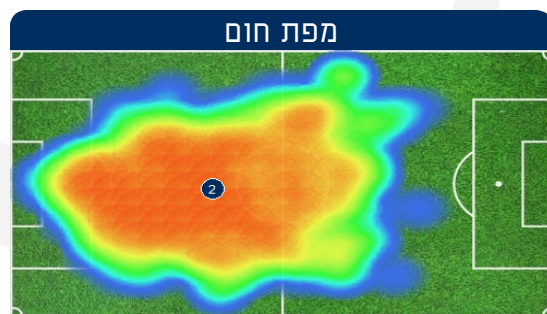

## 2 | ראסמוס סויסטד

הפועל חיפה 1 - 1 הפועל באר שבע | אצטדיון נתניה | שופט: גיא ברגר

נתונים כלליים	
94:39	דקות
0	שערים
0	בישולים
0	איזמים על השער
0	איזמים למסגרת
0	נבדלים
11.1	מרחק כולל בק"מ
7.0	מהירות ממוצעת בקמ"ש
29.1	מהירות מירבית בקמ"ש
40	ריצות במהירות גבוהה

אירועים מרכזיים	
'58	כרטיס צהוב
'93	הוחלף

מרחק כולל בק"מ	מקטעים	ריצות במהירות גבוהה
0.6	0' - 5'	1
0.7	5' - 10'	3
0.7	10' - 15'	2
0.6	15' - 20'	1
0.7	20' - 25'	3
0.6	25' - 30'	2
0.5	30' - 35'	1
0.5	35' - 40'	2
0.6	40' - 45'	4
0.3	45' + 3'	2
0.8	45' - 50'	3
0.6	50' - 55'	2
0.4	55' - 60'	1
0.6	60' - 65'	2
0.6	65' - 70'	1
0.4	70' - 75'	1
0.6	75' - 80'	4
0.6	80' - 85'	2
0.6	85' - 90'	2
0.3	90' + 5'	1