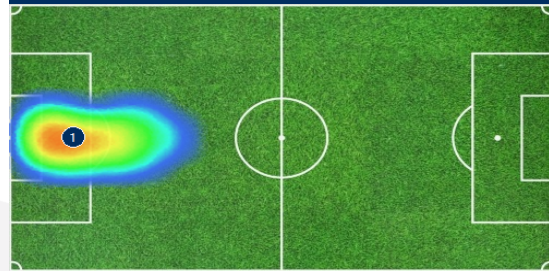

דו"ח סיום משחק

1 | 1 קדוש

הפועל חיפה 1 - 1 הפועל באר שבע | אצטדיון נתניה | שופט: גיא ברגר

נתונים כלליים

96:49	דקות
3	עצירות
1	ספיגות
3.9	מרחק כולל בק"מ
2.4	מהירות ממוצעת בקמ"ש
21.6	מהירות מירבית בקמ"ש
2	ריצות במהירות גבוהה

אירועים מרכזיים

מרחק כולל בק"מ	מקטעים	ריצות במהירות גבוהה
0.2	0' - 5'	0
0.3	5' - 10'	0
0.2	10' - 15'	0
0.2	15' - 20'	0
0.2	20' - 25'	0
0.2	25' - 30'	0
0.2	30' - 35'	0
0.2	35' - 40'	0
0.2	40' - 45'	0
0.1	45' + 3'	0
0.2	45' - 50'	2
0.2	50' - 55'	0
0.1	55' - 60'	0
0.2	60' - 65'	0
0.2	65' - 70'	0
0.1	70' - 75'	0
0.2	75' - 80'	0
0.2	80' - 85'	0
0.2	85' - 90'	0
0.2	90' + 5'	0

מפת חום

התפלגות לפי רמות מהירות

% מתוך זמן	רמת מהירות	% מתוך מרחק
96.4%	הליכה	85.1%
3.6%	ריצה במהירות נמוכה	14.5%
0.0%	ריצה במהירות גבוהה	0.4%