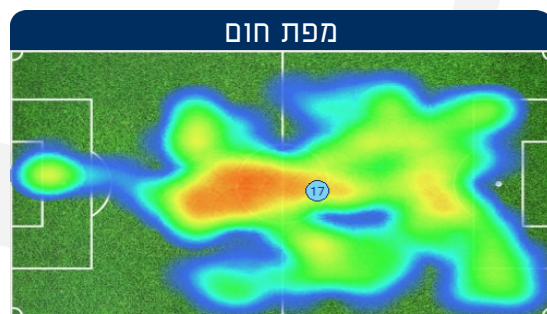

## 17 | אלי אלבוז

הפועל חיפה 1 - 1 הפועל באר שבע | אצטדיון נתניה | שופט: גיא ברגר

נתונים כלליים	
20:16	דקות
0	שערים
0	בישולים
1	איזמים על השער
1	איזמים למסגרת
0	נבדלים
2.4	מרחק כולל בק"מ
7.3	מהירות ממוצעת בקמ"ש
28.7	מהירות מירבית בקמ"ש
12	ריצות במהירות גבוהה

אירועים מרכזיים	
'75	נכנס כמחליף
'92	קרטיס צהוב

מרחק כולל בק"מ	מקטעים	ריצות במהירות גבוהה
0.0	0' - 5'	0
0.0	5' - 10'	0
0.0	10' - 15'	0
0.0	15' - 20'	0
0.0	20' - 25'	0
0.0	25' - 30'	0
0.0	30' - 35'	0
0.0	35' - 40'	0
0.0	40' - 45'	0
0.0	45' + 3'	0
0.0	45' - 50'	0
0.0	50' - 55'	0
0.0	55' - 60'	0
0.0	60' - 65'	0
0.0	65' - 70'	0
0.0	70' - 75'	0
0.7	75' - 80'	4
0.6	80' - 85'	2
0.6	85' - 90'	3
0.4	90' + 5'	3