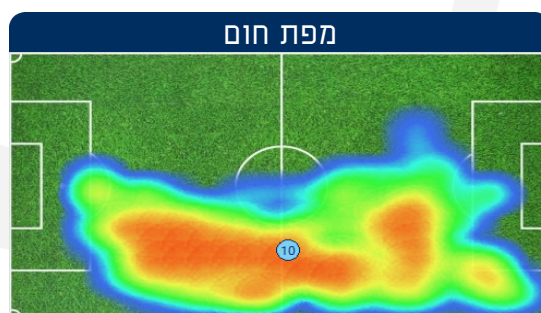

## 10 | ראדו גינסארי

הפועל חיפה 1 - 1 הפועל באר שבע | אצטדיון נתניה | שופט: גיא ברגר

נתונים כלליים	
39:33	דקות
0	שערים
0	בישולים
0	איזמים על השער
0	איזמים למסגרת
0	נבדלים
4.3	מרחק כולל בק"מ
6.6	מהירות ממוצעת בקמ"ש
27.9	מהירות מירבית בקמ"ש
21	ריצות במהירות גבוהה

אירועים מרכזיים	
'55	נכנס כמחליף

מרחק כולל בק"מ	מקטעים	ריצות במהירות גבוהה
0.0	0' - 5'	0
0.0	5' - 10'	0
0.0	10' - 15'	0
0.0	15' - 20'	0
0.0	20' - 25'	0
0.0	25' - 30'	0
0.0	30' - 35'	0
0.0	35' - 40'	0
0.0	40' - 45'	0
0.0	45' + 3'	0
0.0	45' - 50'	0
0.0	50' - 55'	0
0.5	55' - 60'	1
0.6	60' - 65'	2
0.5	65' - 70'	3
0.4	70' - 75'	4
0.7	75' - 80'	4
0.6	80' - 85'	2
0.6	85' - 90'	2
0.5	90' + 5'	3