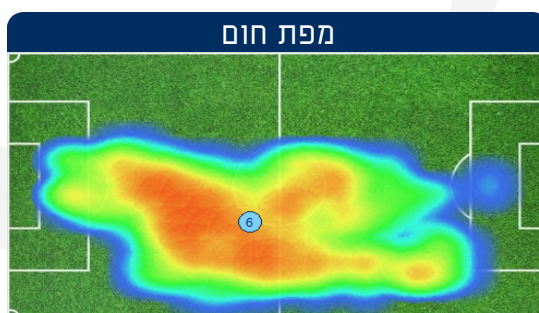

## 6 | גל אראל

הפועל חיפה 1 - 1 הפועל באר שבע | אצטדיון נתניה | שופט: גיא ברגר

נתונים כלליים	
39:37	דקות
0	שערים
0	בישולים
1	איזמים על השער
0	איזמים למסגרת
0	נבדלים
4.2	מרחק כולל בק"מ
6.4	מהירות ממוצעת בקמ"ש
26.0	מהירות מירבית בקמ"ש
14	ריצות במהירות גבוהה

אירועים מרכזיים	
'55	נכנס כמחליף

מרחק כולל בק"מ	מקטעים	ריצות במהירות גבוהה
0.0	0' - 5'	0
0.0	5' - 10'	0
0.0	10' - 15'	0
0.0	15' - 20'	0
0.0	20' - 25'	0
0.0	25' - 30'	0
0.0	30' - 35'	0
0.0	35' - 40'	0
0.0	40' - 45'	0
0.0	45' + 3'	0
0.0	45' - 50'	0
0.0	50' - 55'	0
0.5	55' - 60'	1
0.5	60' - 65'	1
0.6	65' - 70'	0
0.3	70' - 75'	0
0.6	75' - 80'	4
0.6	80' - 85'	5
0.5	85' - 90'	2
0.4	90' + 5'	1